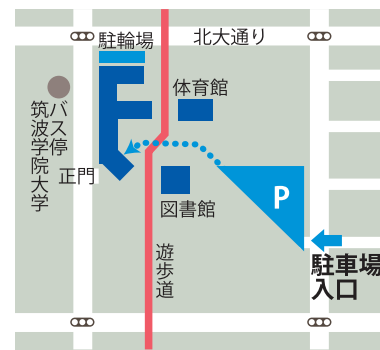

## 会場案内

## 筑波学院大学

### 3階 教室

〒305-0031 茨城県つくば市吾妻3丁目1  
TEL: 029-858-4811 (代表)

- つくばエクスプレスつくば駅(地下)下車、A2出口から徒歩7分
- JR常磐線土浦駅下車、西口(バスのりば2番)から  
・ 関東鉄道バス筑波大学中央行き約30分で筑波学院大学下車
- JR常磐線ひたち野うしく駅下車、東口(バスのりば1番)から  
・ 関東鉄道バス筑波大学中央行き約30分で筑波学院大学下車  
・ または、JRバスつくばセンター行き約20分で行きつくばセンター下車徒歩7分
- 高速バス(特急つくば号)で東京駅八重洲南口から約65分  
・ つくばセンター下車徒歩7分
- 駐車場案内